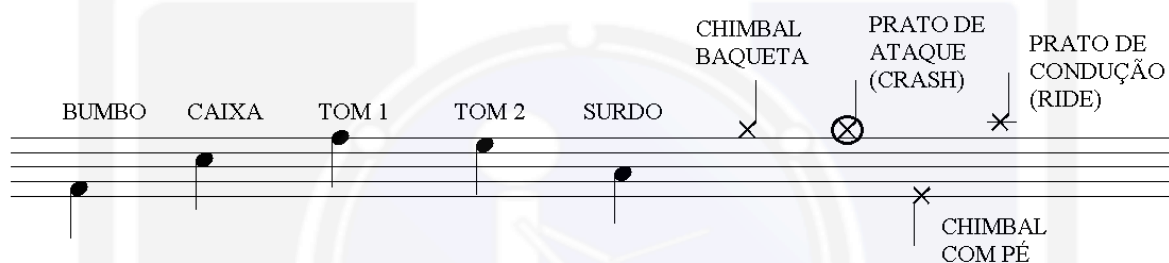

NOTAÇÃO MUSICAL

A *notação musical* é a representação das peças da bateria na pauta musical, essa notação não é universal, a maioria dos bateristas cria sua própria notação para facilitar sua leitura e interpretação das figuras rítmicas. No entanto algumas peças como bumbo caixa e chimbau, quase sempre são utilizados no padrão que vemos abaixo.

Também vamos utilizar algumas letras que vão facilitar o entendimento na hora de aplicar os exercícios na bateria.

D : mão direita

E : *mão esquerda*

B : *pé direito no bumbo*

Também temos as dinâmicas que são representadas por um sinal de maior para as notas acentuadas e a nota entre parênteses para notas fantasmas.