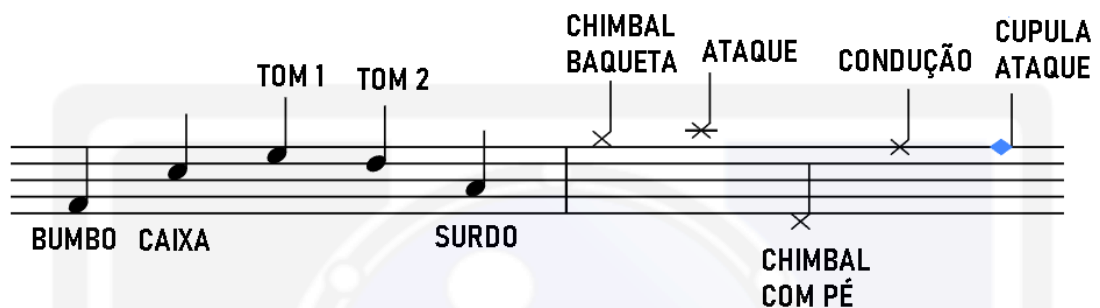

## NOTAÇÃO MUSICAL

A *notação musical* é a representação das peças da bateria na pauta musical, essa notação não é universal, a maioria dos bateristas cria sua própria notação para facilitar sua leitura e interpretação das figuras rítmicas. No entanto algumas peças como bumbo caixa e chimbau, quase sempre são utilizados no padrão que vemos abaixo.

Também vamos utilizar algumas letras que vão facilitar o entendimento na hora de aplicar os exercícios na bateria.

**D** : mão direita

**E** : *mão esquerda*

**B** : *pé direito no bumbo*

Também temos as dinâmicas que são representadas por um sinal de maior para as notas acentuadas e a nota entre parênteses para notas fantasmas.

COMO TOCAR JEOVÁ JIREH  
ALINE BARROS

Nessa aula você vai aprender as principais levadas da música Jeová Jireh.  
Pratique sempre com a ajuda do metrônomo.

*Tribal simples sem prato*

♩ = 67

B E DB DE B E E B D E B BE E DB DE B E E B D E BD